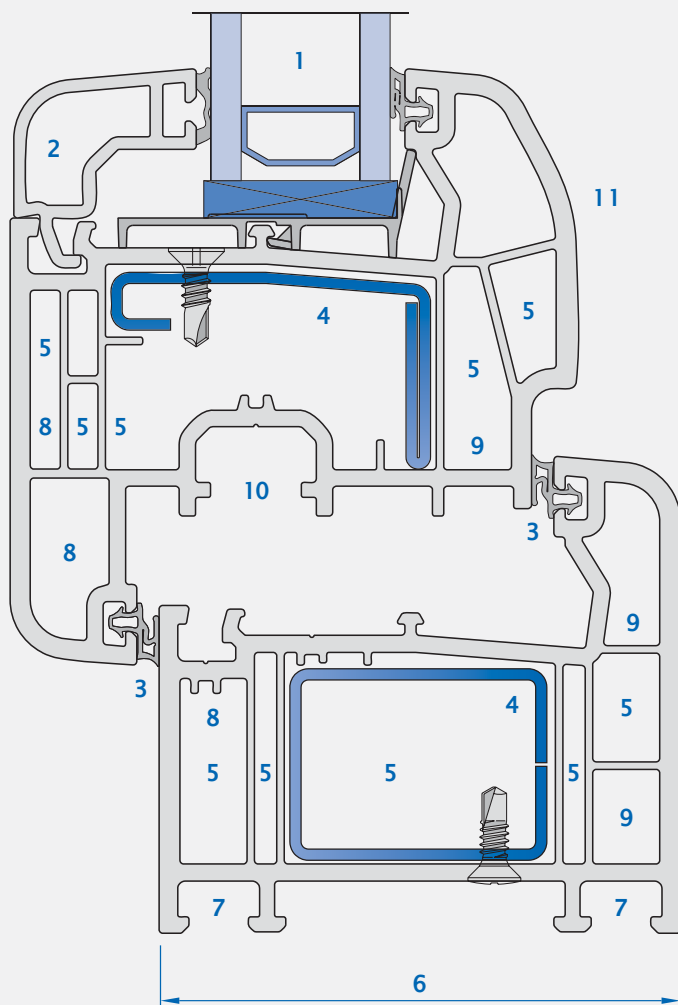

Profilový systém **Zendow**

zendow[®]

ZENDOW S PŘEDSAZENÝM KŘÍDLEM

U_f hodnota **1,11**

5-ti komorový systém Zendow

- 1 Možnost zasklení izolačním sklem šířky 5 – 41 mm dle použité zasklívací lišty.
- 2 Zasklívací lišta dle šířky izolačního zasklení.
- 3 Dvě celoobvodová těsnění u systému zajišťující dokonalé utěsnění okna (k dispozici varianta s i bez středového těsnění).
- 4 Silné vyztužení rámu a křídla oboustranně pozinkovaným profilem.
- 5 5-ti komorový systém pro optimální tepelnou izolaci.
- 6 Hloubka profilu 70 mm.
- 7 Široká škála doplňkových profilů.
- 8 Uchycení kování minimálně přes dvě stěny profilu.
- 9 Možnost odvodnění na vnější stranu rámu nebo přímo na parapet.
- 10 Euro-drážka pro kování, osa kovacích drážky 13mm, vyšší bezpečnost.
- 11 Elegantní zaoblený design.